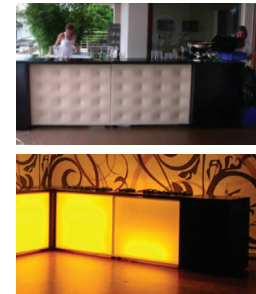

■ ■

→ 127 cm  
↗ 82 cm  
↑ 110 cm

03

Chic backlit

■

→ 127 cm  
↗ 82 cm  
↑ 110 cm  
hinterleuchtet

04

Chic corner piece

■

→ 82 cm  
↗ 82 cm  
↑ 110 cm

05

Bar Como

□

→ 180/150 cm  
↗ 60 cm  
↑ 90/110 cm

06

Infodesk/  
Lectern  
X03