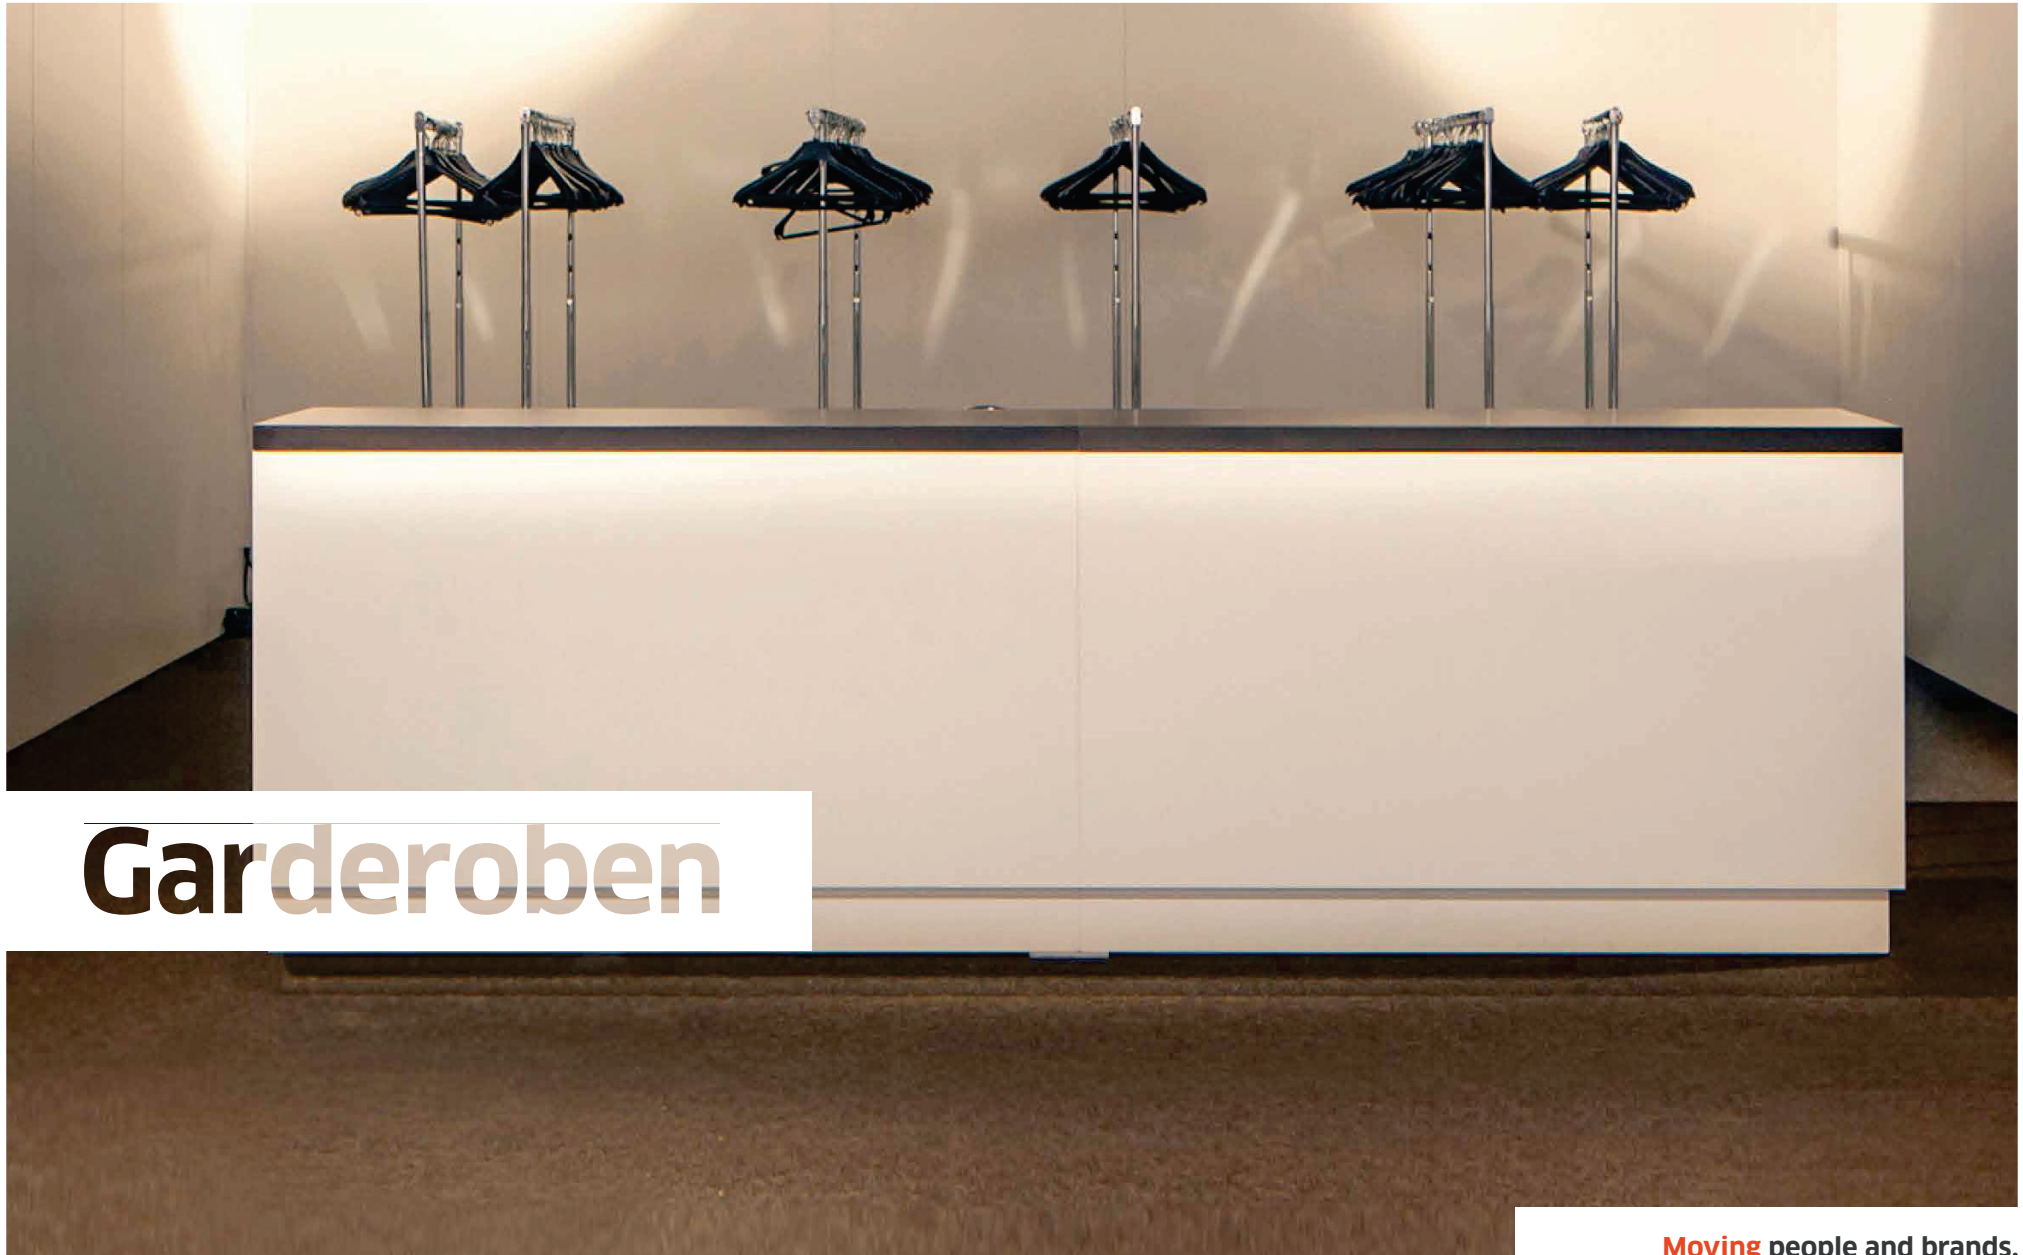

messerli

Garderoben

Moving people and brands.

01

Garderobenständer
Flag

∅ 40 cm
↑ 172 cm

02

Garderobeständer
inkl. 50 Bügel