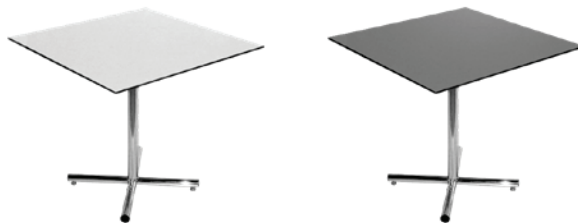

Eiche

∅ 90 cm
↑ 73 cm

04
Arki-Desk

Eiche

→ 200 cm
↗ 78 cm
↑ 74 cm

05

Plura
130x75

→ 130 cm
↗ 75 cm
↑ 74 cm

06

Bankett

∅ 150/160 cm
↑ 72 cm

07

Plura 75x75

→ 75 cm
↗ 75 cm
↑ 74 cm

08

Plura 78

∅ 78 cm
↑ 74 cm

09

Trumpet

∅ 78 cm
↑ 74 cm

10

Esstisch

→ 80 cm
↗ 80 cm
↑ 73 cm

11

Colette Tisch

Kernbuche

→ 200 cm
↗ 80 cm
↑ 74 cm

messerli

Loungetische

Moving people and brands.

01
Code 59

NEU!